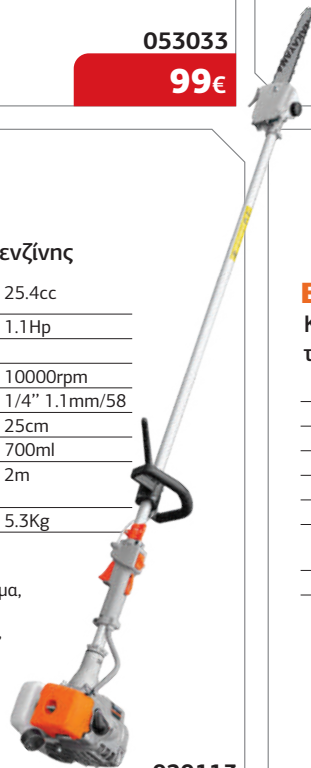

ΠΕΡΙΛΑΜΒΑΝΕΙ: Διπλή εξάρτυση, Μεταλλικό δίσκο 3Τ, κεφαλή μεσινέζας, εργαλεία συντήρησης, δοχείο καυσίμου

054115

219€

PS2600

Κονταροπρίονο βενζίνης

Κυβισμός Κινητήρα	25.4cc
Ισχύς max	1.1Hp
Λάμα με γρανάζι	
Στροφές	10000rpm
Αλυσίδα/οδηγοί	1/4" 1.1mm/58
Μήκος λάμας	25cm
Δοχείο καυσίμου	700ml
Μήκος κονταροπρίονου	2m
Βάρος	5.3Kg