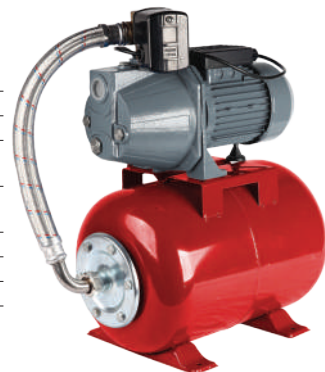

NP2108

Πιεστικό συγκρότημα

Ισχύς	750W
Παροχή max	3000Lt/h
Μανομετρικό max	45m
Στόμιο Εισόδου/ Εξόδου	1"
Χωρητικότητα Δοχείου	24Lt
Πίεση Λειτουργίας	5Bar
Μήκος καλωδίου	1.5m
Βάρος	17Kg

036043

179€

PRO

NP2115

Πιεστικό συγκρότημα

Ισχύς	1100W
Παροχή max	4100Lt/h
Μανομετρικό max	45m
Στόμιο Εισόδου/ Εξόδου	1"
Χωρητικότητα Δοχείου	24Lt
Πίεση Λειτουργίας	5Bar
Μήκος καλωδίου	1.5m
Βάρος	16.5Kg