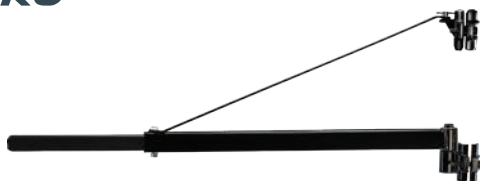

Ηλεκτρικό Παλάγκο

ΜΟΝΤΕΛΟ	ΚΩΔΙΚΟΣ	ΑΝΥΨΩΣΗ ΔΙΠΛΟ/ΜΟΝΟ ΣΥΡΜΑΤΟΣΧΟΙΝΟ	KG	ΤΙΜΗ
BPA2000	027430	6/12m	200/100kg	99€
BPA4012	036203	6/12m	400/200kg	139€
BPA6000	000228	9/18m	600/300kg	165€

Βαρέως τύπου κατασκευή με ενισχυμένο φρένο. Ισχυρός κινητήρας με ορειχάλκινη περιέλιξη και θερμική προστασία που ενεργοποιείται στους 180°C δίνοντας περισσότερο χρόνο εργασίας.

Ηλεκτρικό παλάγκο

ΜΟΝΤΕΛΟ	ΚΩΔΙΚΟΣ	ΑΝΥΨΩΣΗ ΔΙΠΛΟ/ΜΟΝΟ ΣΥΡΜΑΤΟΣΧΟΙΝΟ	KG	ΤΙΜΗ
BPA5118	036210	9/18m	500/250kg	289€
BPA1118	036227	9/18m	1000/500kg	439€

BPA1005

Βάση επιτοίχια για βραχίονα παλάγκου

Μέγιστο φορτίο 1000Kg

069652

55€

Βραχίονας παλάγκου βαρέως τύπου

ΜΟΝΤΕΛΟ	ΚΩΔΙΚΟΣ	ΜΕΓ. ΦΟΡΤΙΟ	ΜΗΚΟΣ ΒΡΑΧΙΟΝΑ	ΤΙΜΗ
BPP6000	000303	600kg	75cm	45€
BPP1010	036234	1000kg	75cm	69€

Παλάγκο αλυσίδας
Υλικό ατσάλι

ΜΟΝΤΕΛΟ	ΚΩΔΙΚΟΣ	ΑΝΥΨΩΣΗ	ΥΨΟΣ	ΤΙΜΗ
BPA9131	049340	1000Kg	3m	55€
BPA9231	049333	2000Kg	3m	65€

PRO

BPP2500

Βραχίονας παλάγκου τηλεσκοπικός
Μέγιστο φορτίο 1000Kg

007838

49€

PRO

BWR5086

Κρικοπάλαγκο

3,5t βαρέως τύπου

Διπλός γάντζος

Διάμετρος καλωδίου 5mmx3m

076810

39€