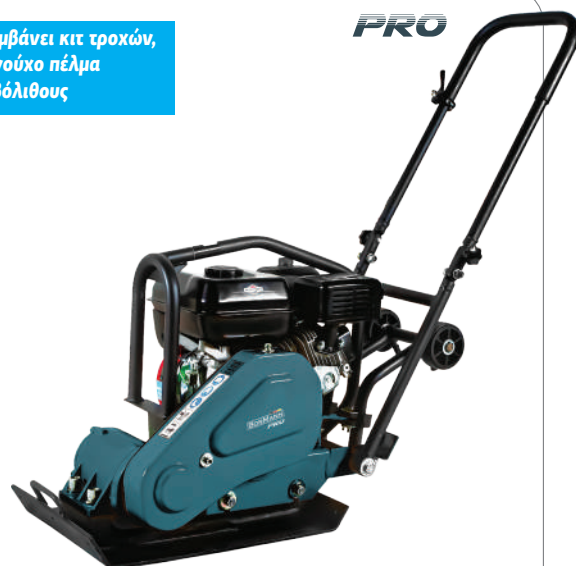

BTC5100

Συμπιεστής εδάφους
κατακόρυφος βενζινοκίνητος

Ιπποδύναμη	6,5hp
Κυβισμός	196cc
Βάθος συμπίεσης max	300mm
Δύναμη δόνησης	10kN
Διαδρομή εμβόλου δόνησης	6,5cm
Διαστάσεις πέλματος	34,5x28,5cm
Βάρος	76Kg

065357

1090€

Περιλαμβάνει κιτ τροχών,
σιλικονούχο πέλαμα
για κυβόλιθους

BTC5105

Συμπιεστής εδάφους
κατακόρυφος βενζινοκίνητος

Ιπποδύναμη	6,5hp
Κυβισμός	196cc
Βάθος Συμπίεσης max	200mm
Δύναμη δόνησης	10,5kN
Διαστάσεις πέλματος	50x36cm
Βάρος	62Kg

065364

599€

Περιλαμβάνει κιτ τροχών,
σιλικονούχο πέλαμα
για κυβόλιθους