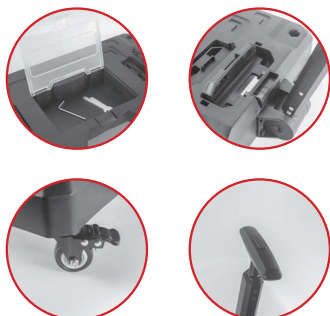

BHT9520

Βαλίτσα L Mega Stack System

Διαστάσεις 451x345x209mm

086543

32€