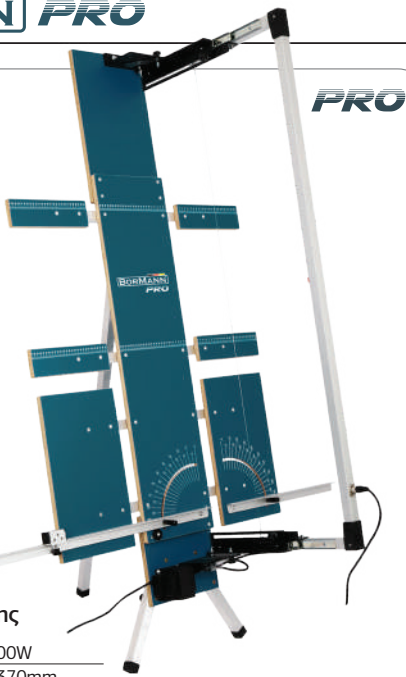

BTC6000
Κόφτης πολυστερίνης

Ισχύς	200W
Μέγιστο μήκος κοπής	1370mm
Μέγιστο ύψος κοπής	300mm
Διαστάσεις εργασίας	1650x270mm
Γωνία κοπής	0-90°
Βάρος	19Kg

054559

569€