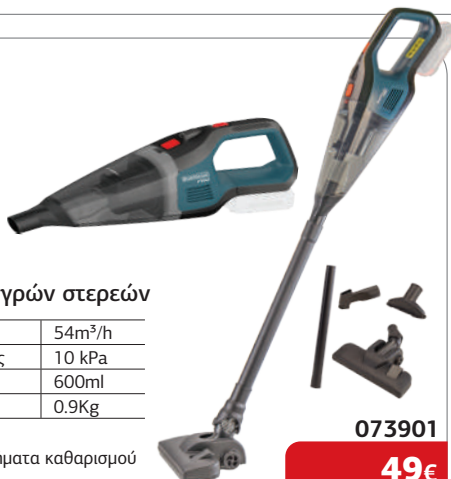

073901

49€

ΠΕΡΙΛΑΜΒΑΝΕΙ: Εξαρτήματα καθαρισμού

PRO20V
ONE FOR ALL

SOLO

BBP3700

Φυστήρας απορροφητήρας

Όγκος Αέρα	120m³/h
Ταχύτητα Αέρα	270km/h
Στροφές	0-18000rpm
Βάρος	0.97kg