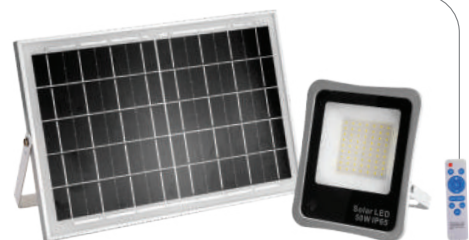

BLF3610

Βάση ηλιακού προβολέα δρόμου 50cm

BLF3550, BLF3600
BLF3200

055051

19€

Προβολέας LED με φωτοβολταϊκό πάνελ

ΜΟΝΤΕΛΟ	ΚΩΔΙΚΟΣ	WATT	ΤΙΜΗ
BLF2150	049197	50W	45€
BLF2350	049210	100W	65€
BLF2550	049234	200W	89€
BLF2650	049258	300W	109€

Αυτόματη λειτουργία, Τηλεκοντρόλ, Χρονοδιακόπτης