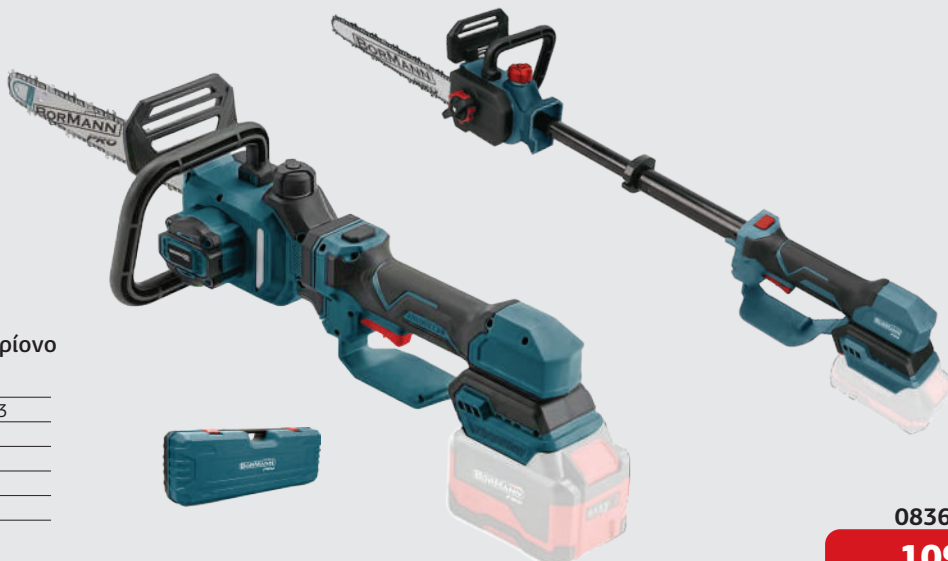

BBP4500

Αλυσοπρίο

Μήκος Λάμας	40cm
Τύπος αλυσίδας/οδηγοί	3/8LP", 1.3mm/56
Ταχύτητα Αλυσίδας	19m/s
Λίπανση αλυσίδας	Με αντλία
Βάρος	3.5Kg

ΠΕΡΙΛΑΜΒΑΝΕΙ: Λάμα και αλυσίδα OREGON

036432

159€

PRO20V
ONE FOR ALL

BRUSHLESS

SOLO

BBP3930

Κλαδευτικό τηλεσκοπικό αλυσοπρίο

Μήκος Λάμας	30cm
Τύπος αλυσίδας/οδηγοί	1/4x1,1mm /53
Ταχύτητα Αλυσίδας	7m/s
Λίπανση αλυσίδας	Με αντλία
Συνολικό μήκος	0,7-1m
Βάρος	1.9Kg