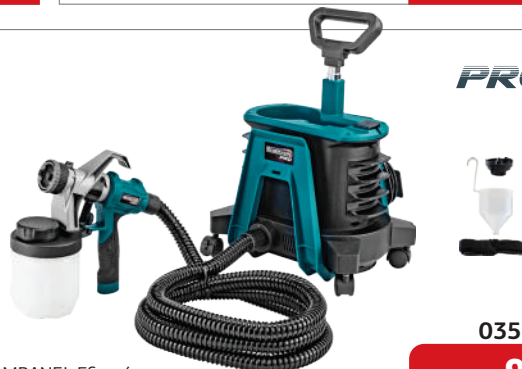

BPG9200

Πιστόλι βαφής

Ισχύς	1200W
Μέγιστο ιξώδες	150 DIN-s
Παροχή	1100ml/min
Δοχείο βαφής	900ml
Μπρούτζινο μεκ	Ø1.0/2.0/2.5mm
Βελόνα κεφαλής	Μπρουτζινη
Παροχή max	1100ml/min
Μήκος σωλήνα	3m
Για χρώματα και βερνίκια υδατοδιαλυτά ή ήπιου διαλύτη	
Βάρος	4.6Kg

ΠΕΡΙΛΑΜΒΑΝΕΙ: Εξαρτήματα

PRO