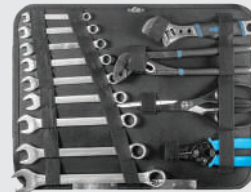

053705

135€

CHROME
VANADIUM

PRO

BHT5210

Βαλίτσα εργαλείων

Σετ 132 εργαλείων
Τροχήλαττ
Σε μεταλλική βαλίτσα
26 καρυδάκια 1/2" + 1/4"
6 πέννες
Μανέλες 1/2" + 1/4"
+ 2 πολύσπαστα + 3 Προεκτάσεις
8 Γερμανοπολύγωνα κλειδιά
Κλειδιά Allen
32 μύτες +5 καλέμια
9 κατσαβίδια
1 μέτρο, 1 ψαλίδι, 1 φαλτσέτα, 1
αλφάδι, 1 φακός, 1 σιδεροπρίονο
1 σφυρί