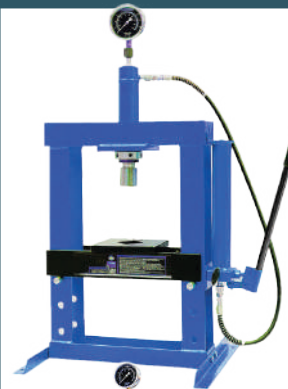

BWR5231
Υδραυλική πρέσα
πάγκου με αντλία χειρός

Ικανότητα	10Ton
Διαδρομή εμβόλου	175mm
Εύρος εργασίας	0-340mm
Διαστάσεις	680x450x1070mm

PRO

050209

329€

Κουρμαδόρος υδραυλικός

ΜΟΝΤΕΛΟ	BWR5219	BWR5220
ΚΩΔΙΚΟΣ	050087	050094
Ικανότητα	12Ton	16Ton
Μήτρες	1/2", 3/4", 1", 1-1/4", 1-1/2", 2"	1/2", 3/4", 1", 1-1/4", 1-1/2", 2", 2-1/2", 3"
Βάρος	48kg	60kg
ΤΙΜΗ	299€	499€