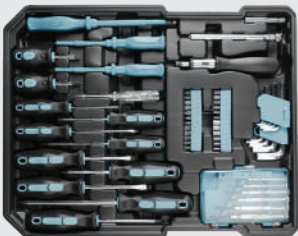

065296

65€

CHROME
VANADIUM

BHT5050

Σετ εργαλείων

Τεμάχια	428
Τρόλει αλουμινίου	
Τροχήλαττ	
30 καρυδάκια 1/2"+1/4"	
6 πέννες	
Μανέλες 1/2"+1/4"+2	
πολύσπαστα + 3 Προεκτάσεις	
9 Γερμανοπολύγωνα κλειδιά	
Κλειδιά Allen,	
300 προκες, βιδες, μύτες	
16 κατσαβίδια + 6 ακριβείας	
1 μέτρο, 1 ψαλίδι, 1 φαλτσέτα,	
1 αλφάδι	