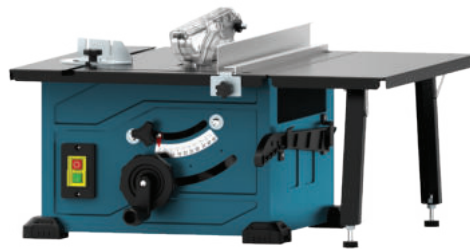

BRT1500

Επιτραπέζιο ρούτερ

Ισχύς	1500W
Ταχύτητα	8000-30000rpm
Τσοκ	6mm, 1/2"
Τραπέζι εργασίας	600x460mm
Ύψος εργασίας	0-40mm
Διαστάσεις	600x460x520mm
Βάρος	18Kg

071730

259€

BBS1560

Τριβείο πάγκου

Ισχύς	370W
Ταινίας λείανσης	100x914mm
Δίσκος λείανσης	150mm
Κλίση τραπέζιού	0 - 45°
Κλίση ταινίας λείανσης	0 - 90°
Βάρος	11.5Kg

043218

169€

PRO

NEO

BDX2135

Φαλτσοπρίονο

Ισχύς	1400W
Στροφές	4900rpm
Δίσκος Ø	210x30x24Tmm
Ικανότητα Κοπής	
90°x90°	- 115x60mm
90°x45°	- 115x25mm
45°x90°	- 80x60mm
45°x45°	- 80x25mm
Βάρος	6.8Kg

083894

119€

PRO

BDX2150

Φαλτσοπρίονο 2 εργασιών

Ισχύς	1200W
Στροφές	5300rpm
Δίσκος Ø	210x30x24Tmm
Ικανότητα Κοπής	
90°x90°	- 115x55mm
90°x45°	- 65x55mm
45°x90°	- 115x35mm
45°x45°	- 45x30mm
45°x45°	- 70x30mm
Ύψος κοπής τραπέζιού	30mm
Βάρος	10Kg

053552

179€

PRO

BBS1210

Σέγα επιτραπέζια με επαγωγικό μοτέρ

Ισχύς	90W
Ταχύτητα	500-1600spm
Απόσταση σέγας-κορμού	406mm
Μήκος σέγας	133mm
Διαθέτει διακόπτη πεντάλ ποδιού	

ΠΕΡΙΛΑΜΒΑΝΕΙ: σετ εξαρτημάτων 103τεμ

034353

179€

PRO

BTS1250

Δισκοπρίονο δαπέδου

Ισχύς	900W
Στροφές	4800rpm
Διαστ. Δίσκου	210x30x2.6mm
Κοπές 0°/45°	45-27mm
Διαστ. Τραπέζιού	525x440mm
Διάστ. Επέκτασης	525x200mm
Βάρος	12.5Kg

044468

169€

PRO

BTS2850

Δισκοπρίονο δαπέδου

Ισχύς	2000W
Στροφές	4800rpm
Διαστ. Δίσκου	250x30x2.8mm
Κοπές 0°/45°	72/50mm
Διαστ. Τραπέζιού	546x643mm
Διάστ. Επέκτασης	85x643mm
Βάρος	21.Kg

044451

249€