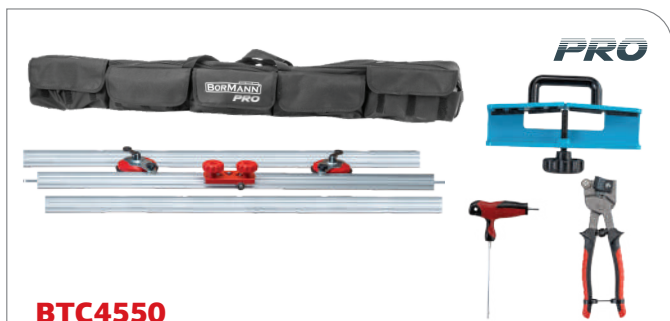

Κόφτης Πλακιδίων
Ηλεκτρικός

Ισχύς	1400W
Στροφές	13800rpm
Διάμετρος δίσκου	110x20mm
Βάθος Κοπής	32mm
Με δυνατότητα υγράς κοπής	
Βάρος	2.6Kg

034872

79€

ΠΕΡΙΛΑΜΒΑΝΕΙ: Εξαρτήματα

BTC4550

Κόφτης πλακιδίων
με ράγες αλουμινίου