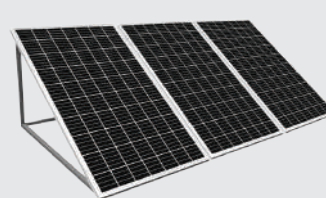

NP2230

Αντλία πηγαδιού με φωτοβολταϊκό

Ισχύς	700W
Τάση	96V
Μανομετρικό max	95m
Παροχή max	3800Lt/h
Βύθιση Αντλίας max	18m
Έξοδος	1.25"
Συνολική ισχύς πάνελ	1650W
Διαστάσεις πάνελ	228x113x3cm
Βάρος πάνελ	3x28Kg

ΠΕΡΙΛΑΜΒΑΝΕΙ: Πάνελ, σετ καλωδίων μαύρο/κόκκινο 40m, καλώδιο αντλίας 20m, αξεσουάρ σύνδεσης, σετ στέριξης

080107

1490€

ΚΙΝΗΤΗΡΑΣ EURO5
EPA
40%
ΜΕΙΩΣΗ ΚΑΤΑΝΑΛΩΣΗΣ
ΚΑΥΣΙΜΟΥ