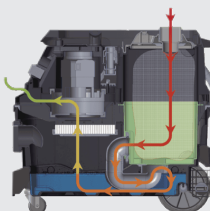

Διαθέτει
5 μπεκ

PRO

BPW5300

Πλυστικό βενζινοκίνητο

Ισχύς	6.5hp
Κυβισμός	208cc
Πίεση max.	250Bar
Παροχή max.	558Lt/h
Μήκος Σωλήνα	5m
Αντλία αλουμινίου, Κεφαλή ορειχάλκινη	
Βάρος	33Kg

ΠΕΡΙΛΑΜΒΑΝΕΙ: Μεταλλικό αυλό
ψεκασμού με 5 ακροφύσια γρήγορης
ρύθμισης, ενσωματωμένο δοχείο
σαπουνιού

031826

449€

BVC3410

Σκούπα υγρών - στερεών με πρίζα

Ισχύς	1400W
Αναρρόφηση	18kPa
Χωρητικότητα Κάδου	30L
Διάμετρος Σωλήνα	32mm
Μήκος Καλωδίου	4.5m
Επίπεδο Θορύβου	80dB
Φίλτρο HEPA	
Κατάλληλη για χρήση με ηλεκτρικά εργαλεία	
Βάρος	7.5Kg

ΠΕΡΙΛΑΜΒΑΝΕΙ: Ακροφύσιο ακμών, σακούλα σκόνης

036272

109€

BVC5500

Σκούπα υγρών - στερεών με πρίζα

Ισχύς	1600W
Αναρρόφηση	18kPa
Μήκος Καλωδίου	4m
Χωρητικότητα Κάδου	50L
Διάμετρος Σωλήνα	32mm
Επίπεδο Θορύβου	78dB
Φίλτρο HEPA	
Κατάλληλη για χρήση με ηλεκτρικά εργαλεία	
Βάρος	11.5Kg

ΠΕΡΙΛΑΜΒΑΝΕΙ: Ακροφύσιο ακμών, σακούλα σκόνης

038160

185€

BVC2610

Σκούπα υγρών - στερεών

Ισχύς	1200W
Αναρρόφηση	16kPa
Χωρητικότητα Κάδου	20L
Υλικό Κάδου	Inox
Διάμετρος Σωλήνα	32mm
Μήκος Καλωδίου	4m
Επίπεδο Θορύβου	80dB
Φίλτρο HEPA	
Βάρος	5Kg

ΠΕΡΙΛΑΜΒΑΝΕΙ: Βούρτσα υγρών/στερεών,
στόμιο για γωνίες, σακούλα σκόνης, HEPA φίλτρο

049814

75€

BVC7510

Σκούπα Υγρών-Στερεών

Ισχύς	3000W
Αναρρόφηση	20kPa
Χωρητικότητα Κάδου	80L
Υλικό Κάδου	Inox
Διάμετρος Σωλήνα	40mm
Μήκος Καλωδίου	5m
Επίπεδο Θορύβου	82dB
Φίλτρο HEPA	
Βάρος	22Kg

ΠΕΡΙΛΑΜΒΑΝΕΙ: Υφασμάτινη σακούλα,
στόμιο για γωνίες, στρογγυλή βούρτσα

049821

279€

Κατάλληλη για τριβεία
τοίχου και φανοποιεία

**Λειτουργία φυσήματος
Τριπλο φίλτράρισμα**

BVC6000

Σκούπα πολλαπλών εργασιών με πρίζα

Ισχύς	1600W
Αναρρόφηση	18kPa
Χωρητικότητα Κάδου	30L
Διάμετρος Σωλήνα	32mm
Μήκος Καλωδίου	2m
Επίπεδο Θορύβου	80dB
Φίλτρο HEPA	
Κατάλληλη για χρήση με ηλεκτρικά εργαλεία	
Βάρος	14Kg