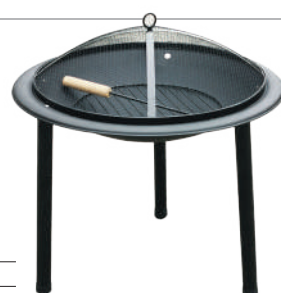

Με σκαλιστήρι φωτιάς, προστατευτικό πλέγμα, μεταλλικά πόδια & σχάρα ψησίματος, μαύρο

077978
39€

BBQ1160

Ψησταριά κάρβουνου

Διαστάσεις	57cm
------------	------

Με συλλέκτη στάχτης

024330
69€

BBQ1145