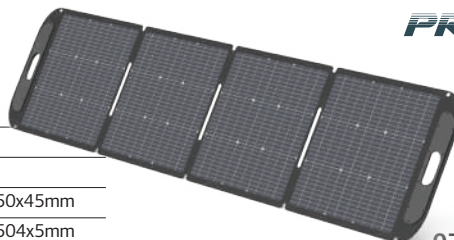

079750
849€

BBC5015
Αναδιπλούμενο ηλιακό panel για Power station

Τάση	19V
Ισχύς	110W
Διαστάσεις διπλωμένο	602x650x20mm
Διαστάσεις ανοικτό	602x1310x5mm
Βάρος	5.6Kg

079767
159€

BBC5016
Αναδιπλούμενο ηλιακό panel για Power station