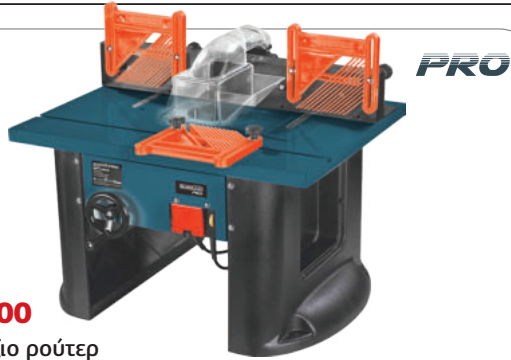

BRT1500

Επιτραπέζιο ρούτερ

Ισχύς	1500W
Ταχύτητα	8000-30000rpm
Τσοκ	6mm, 1/2"
Τραπέζι εργασίας	600x460mm
Ύψος εργασίας	0-40mm
Διαστάσεις	600x460x520mm
Βάρος	18Kg

071730

259€