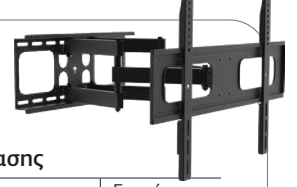

BTV1150
Βάση τηλεόρασης

Τύπος	Επιτοίχια
Διάσταση οθόνης	37"-70"
Κάθετη Κλίση	± 15°
Περιστροφή	± 60°